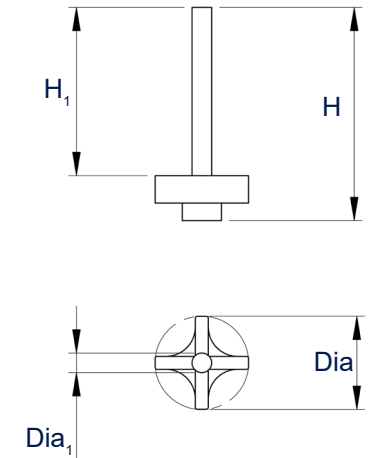

Elma Pin	0509	0158	0767	0613 + 0614		0741	0772	0021R	0001R
Order number	1125209	1125210	1125211	1125212		1125214	1125213	1125216	1125215
Ext. dimension Dia / H (mm)	30 / 35	50 / 40	85 / 65	55 / 45	75 / 45	25 / 30	25 / 55	25 / 55	40 / 75
int. dimension Dia ₁ / H ₁ (mm)	20 / 20	40 / 25	50 / 35	0,35 / 25	25 / 25	4 / 15	5 / 40	15 / 40	30 / 65
Outer overlay Dia ₂ (mm)	--	--	--	15	40	--	--	--	--
Weight per Elma Pin (g)	3	6	7	6		2	3	4	8
									

Elma Pin Set

Dimension definition

Elma Pin 0509 & 0158

Elma Pin 0767

Elma Pin 0613 & 0614

Elma Pin 0741 & 0772

Elma Pin 0021R & 0001R

The drawings are meant as a visualization aid and are not true to scale.