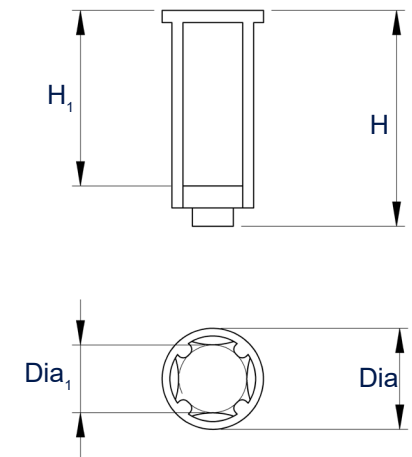

Elma Pin	0509	0158	0767	0613 + 0614		0741	0772	0021R	0001R
Order number	1125209	1125210	1125211	1125212		1125214	1125213	1125216	1125215
Ext. dimension Dia / H (mm)	30 / 35	50 / 40	85 / 65	55 / 45	75 / 45	25 / 30	25 / 55	25 / 55	40 / 75
int. dimension Dia ₁ / H ₁ (mm)	20 / 20	40 / 25	50 / 35	0,35 / 25	25 / 25	4 / 15	5 / 40	15 / 40	30 / 65
Outer overlay Dia ₂ (mm)	--	--	--	15	40	--	--	--	--
Weight per Elma Pin (g)	3	6	7	6		2	3	4	8
									

Elma Pin Set

Dimension definition

Elma Pin 0509 & 0158

Elma Pin 0767

Elma Pin 0613 & 0614

Elma Pin 0741 & 0772

Elma Pin 0021R & 0001R

The drawings are meant as a visualization aid and are not true to scale.